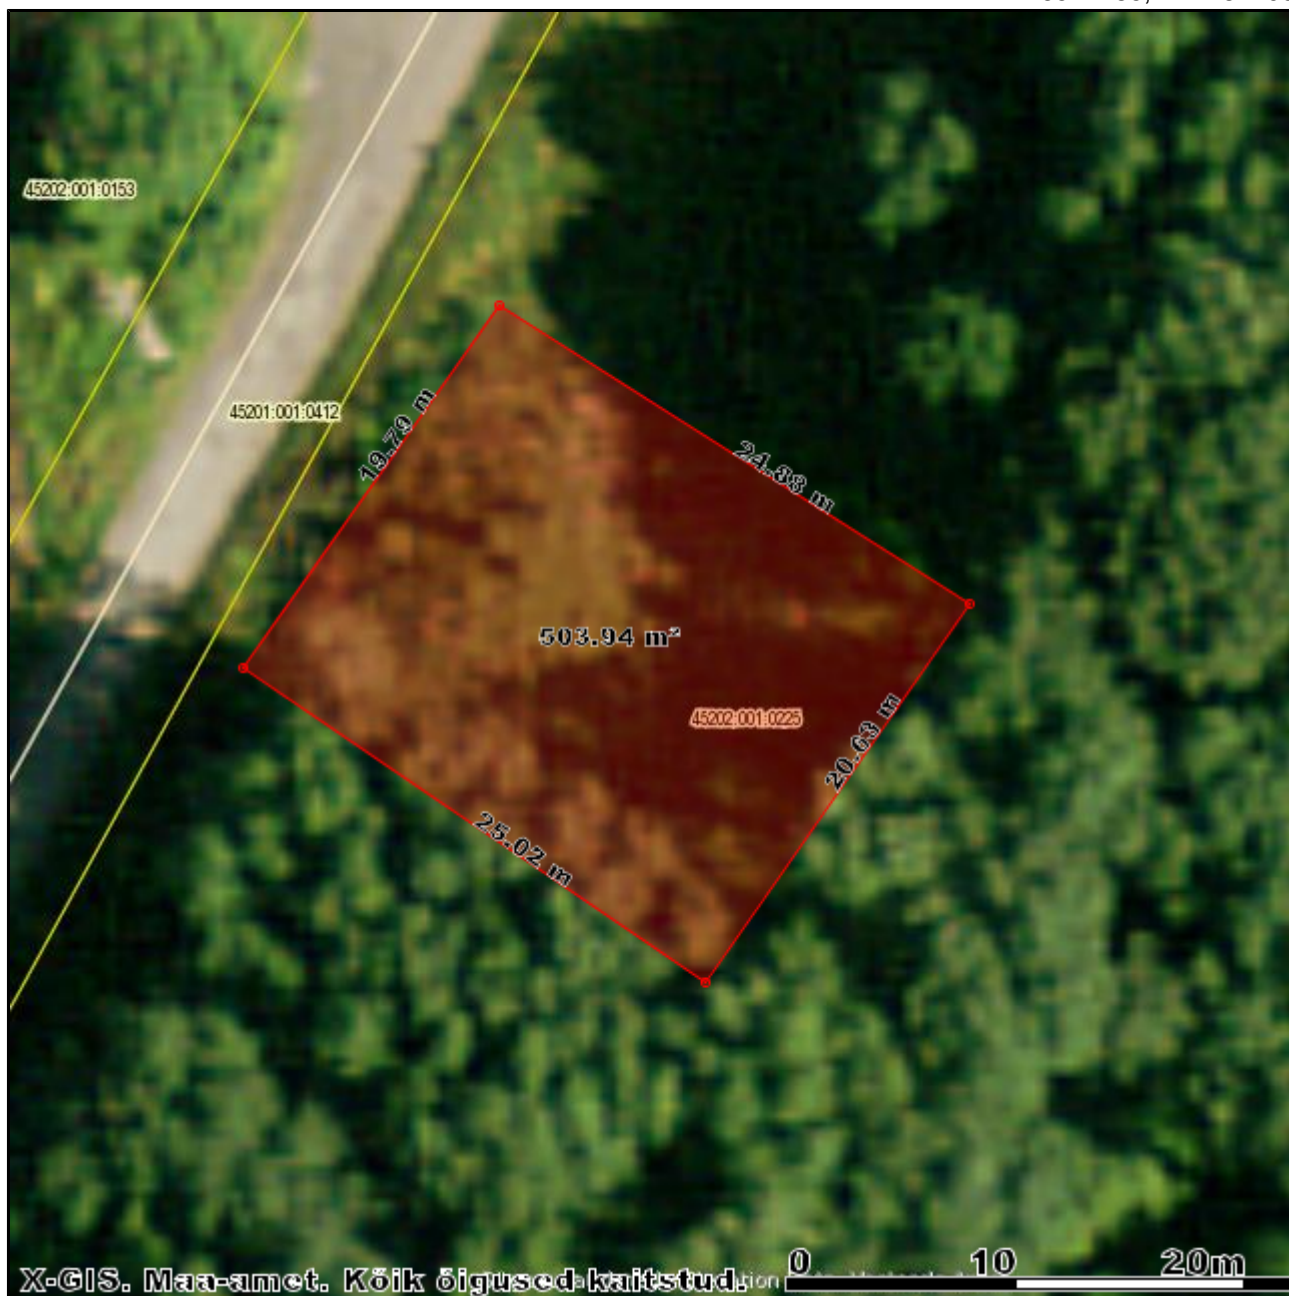

Tuletõrje veehoidla

Maakond	Lääne maakond
Omavalitsus	Martna vald
Asustusüksus	Ehmja küla
Lähiaadress	Liblika
Tunnus	45202:001:0225
Registreerimise aeg	08.august 2011. a.
Sihtotstarve 1	Maatulundusmaa 100%
Sihtotstarve 2	-
Sihtotstarve 3	-
Pindala	10.04 ha
Metsamaa	9.33 ha
Muu maa	0.71 ha
s.h. veealune maa	0.10 ha
Registriosa	2889932
Kinnistuspiirkond / jaoskond	Tartu Maakohtu kinnistusosakond
Möödistaja	Maa-amet
Möödistamisviis	kaardi ja plaani alusel
Hinnatsoon	H0452001 100%
Viljakustsoon	V0452015 100%

X = 6524185, Y = 487403

X = 6524128, Y = 487345

M 1:338

Kaardiserveris olev info ja sellest tehtud väljavõtted on informatiivsed ning ei ole ametlikud. Väljavõtete kasutamisel peab ära märkima nende päritolu.

-  Registreeritud KÜ
- Tunnus
- LÜ/piiriettepanekud
-  LÜ/piiriettepanek
-  toimikuga seotud LÜ
-  aeguv LÜ
- Kõrgusandmed
 - kõrguspunkt
 -  täishorisontaal
 -  poolhorisontaal
 - sügavuspunkt
 -  samasügavusjoon